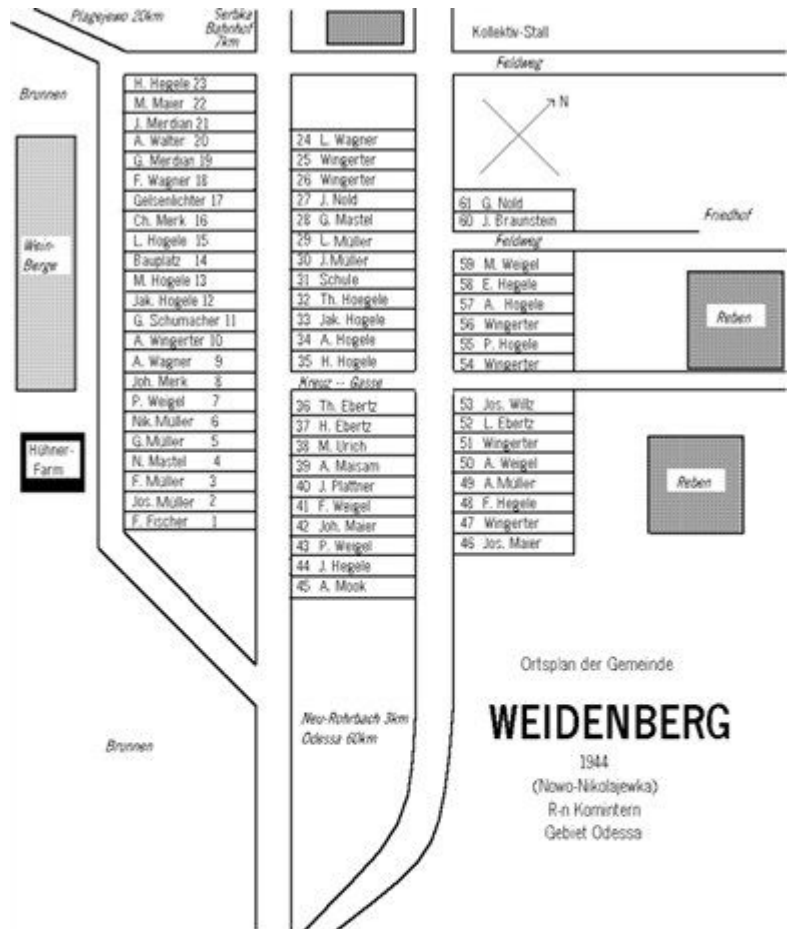

Ortsplan der Gemeecjide  
Weidenberg  
1944  
Nono-Nkolajcwka  
R-N-Kumirkein  
Gebiet Odessa

1. F Fischer
2. Jos Müller
3. F. Müller
4. N Mastel
5. G.Müller
6. Nik Müller
7. P Weigel
8. Joh Merck
9. A Wagner
10. A Wingerter
11. G Schumacher
12. Joh Högele
13. M Högele
14. Beuplatz
15. L Högele
16. CH Merck
17. Gelschlecter
18. F Wagner
19. G Merdian
20. A Walter
21. J Merdian
22. M Maier
23. H Högele
24. L Wagner
25. Wingerter
26. Wingerter
27. J Nold
28. G Mastel
29. L Müller
30. J Müller
31. School
32. TH Högele
33. JAK Högele
34. A Högele
35. H Högele
36. TH Ebertz
37. H Ebertz
38. M Urich
39. A Malsam
40. J Blattner
41. F Weigel

**Legend:**

- Brunnen: well
- Feldweg: roadway to the fields
- Friedhof: cemetery
- Gebiet Odessa: Odessa district
- Hühnerfarm: chicken farm
- Kollektiv-Stall: community stables
- Kreuz-Gasse: cross street
- Neu-Rohrbach: neighboring town
- Odessa: nearest big city

- Ortsplan der Gemeinde: Lot Plan of the Community
- Plagejewo: neighboring town
- R-n Komintern: Soviet administrative district
- Reben: grape vines
- Schule: school
- Serbka Bahnhof: railroad station at town of Serbka
- Weinberge: hillside vineyard
- km: kilometers (about 6/10 of a mile)